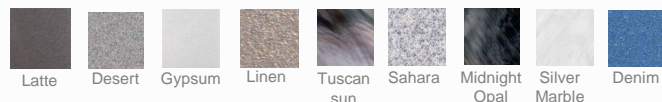

## 9 COULEURS DE CUVE

## 3 COULEURS DE JUPE

## SPA 5 places dont 1 allongée

Dimensions	233 x 233 x 96,5 cm
Appuis-tête	5 coussins
Jets	70 (chromés dont 10 aérojets)
Foot relief Zone	Oui
Massage Shiatsu	1
Jets d'eau lumineux	2
Pompe bi-vitesse	1 x 2 CV (filtration 575 W / massage 1 472 W)
Pompe de massage	2 x 2 CV (1 472 W)
Massage séquentiel	1 (sur place allongée)
Filtration	Filtre à cartouche (surface filtrante 7 m²)
Chauffage	3 kW
Ozonateur	Clean Zone
Traitement UV	Clean Zone II
Blower	Oui
Projecteur intérieur	2 à LED
Éclairage extérieur	LED périmétriques basses et Chromathérapie
Système audio	Tuner, connexion MP3, caisson de basses, CD
Couverture	Couverture isolante rigide
Isolation	Thermolock V
Structure	Acier Galvanum®
Socle	ABS + Plancher isolant
Panneau de contrôle	2 panneaux fixes (dont 1 pour le séquentiel)
Télécommande	1 flottante + 1 déportée + 1 pour la stéréo
Commande d'air	4
Repose Verre Lumineux	6
Poids à vide	385 kg
Volume d'eau	1 514 litres