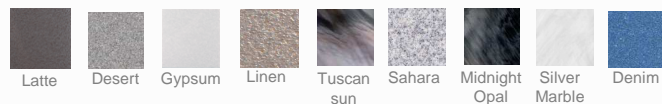

# Spas 481

## 9 COULEURS DE CUVE

## 3 COULEURS DE JUPE