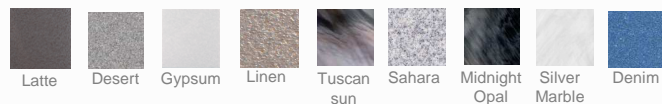

# Spas 480

## 9 COULEURS DE CUVE

## 3 COULEURS DE JUPE

## SPA 6 places

Dimensions	234 x 234 x 96,5 cm
Appuis-tête	2 confort
Jets	62 (chromés - dont 10 aérojets)
Massage Shiatsu	1
Cascade	2 lumineuses
Pompe bi-vitesse	1 x 2 CV (filtration 575 W / massage 1 472 W)
Pompe de massage	1 x 2 CV (1 472 W)
Filtration	Filter à cartouche (surface filtrante 7 m <sup>2</sup> )
Chauffage	3 kW
Ozonateur	Clean Zone
Blower	Oui
Projecteur intérieur	1 à LED
Éclairage extérieur	LED périmétriques basses et Chromathérapie
Système audio	Option : Tuner + Ampli + CD + connexion MP3
Couverture	Couverture isolante rigide
Isolation	Thermolock V
Structure	Acier Galvanum®
Socle	ABS + plancher isolant
Panneau de contrôle	2 panneaux fixes
Vanne directionnelle	1
Commande d'air	3
Repose Verre Lumineux	5
Poids à vide	360 kg
Volume d'eau	1 647 litres