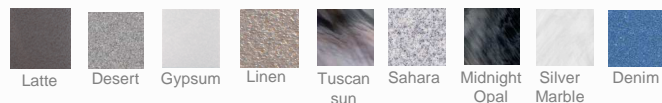

## 9 COULEURS DE CUVE

## 3 COULEURS DE JUPE

## SPA 5 places dont 2 allongées

Dimensions	224 x 224 x 89 cm
Appuis-tête	2 coussins et 1 confort
Jets	58 (chromés - dont 10 aérojets)
Foot Relief Zone	Oui
Jets d'eau lumineux	2
Pompe bi-vitesse	1 x 2 CV (filtration 575 W / massage 1 472 W)
Pompe de massage	1 x 2 CV (1 472W)
Filtration	Filtre à cartouche (surface filtrante 7 m <sup>2</sup> )
Chauffage	3 kW
Ozoneur	Clean Zone
Blower	Oui
Projecteur intérieur	1 à LED
Eclairage extérieur	LED périmétriques basses et chromathérapie
Couverture	Couverture isolante rigide
Isolation	Thermolock V
Structure	Acier Galvanum®
Socle	ABS + plancher isolant
Panneau contrôle	2 panneaux fixes
Vanne directionnelle	1
Commande d'air	3
Repose Verre Lumineux	3
Poids à vide	390 kg
Volume d'eau	1 558 litres