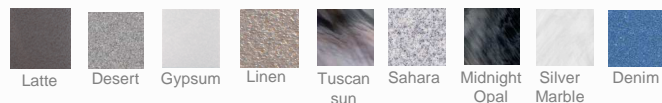

Spas 471

9 COULEURS DE CUVE

3 COULEURS DE JUPE

SPA 5 places dont 1 allongée

Dimensions	224 x 224 x 89 cm
Appuis-tête	2 confort et 1 coussin
Jets	60 (chromés - dont 10 aérojets)
Foot relief Zone	Oui
Massage Shiatsu	1
Jets d'eau lumineux	2
Pompe bi-vitesse	1 x 2 CV (filtration 575 W / massage 1 472 W)
Pompe de massage	1 x 2 CV (1 472 W)
Filtration	Filtre à cartouche (surface filtrante 7 m ²)
Chauffage	3 kW
Ozoneur	Clean Zone
Blower	Oui
Projecteur intérieur	1 à LED
Éclairage extérieur	LED périmétriques basses et Chomathérapie
Système Audio	Option : Tuner + Ampli + CD + connexion MP3
Couverture	Couverture isolante rigide
Isolation	Thermolock V
Structure	Acier Galvanum®
Socle	ABS + plancher isolant
Panneau de contrôle	2 panneaux fixes
Vanne directionnelle	1
Commande d'air	3
Respose Verre Lumineux	4
Poids à vide	330 kg
Volume d'eau	1 590 litres