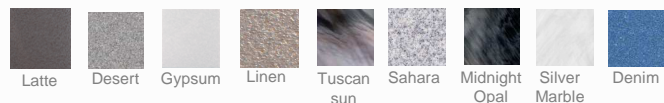

Spas 470

9 COULEURS DE CUVE

3 COULEURS DE JUPE

SPA 7 places

Dimensions	224 x 224 x 89 cm
Appuis-tête	2 confort
Jets	57 (chromés - dont 10 aérojets)
Foot relief Zone	Oui
Massage Shiatsu	1
Jets d'eau lumineux	2
Pompe bi-vitesse	1 x 2 CV (filtration 575 W / massage 1472 W)
Pompe de massage	1 x 2 CV (1 472 W)
Filtration	Filtre à cartouche (surface filtrante 7 m ²)
Chauffage	3 kW
Ozonateur	Clean Zone
Blower	Oui
Projecteur intérieur	1 à LED
Éclairage extérieur	LED périmétriques basses et chromathérapie
Système Audio	Option : Tuner + Ampli + CD + connexion MP3
Couverture	Couverture isolante rigide
Isolation	Thermolock V
Structure	Acier Galvanum®
Socle	ABS + plancher isolant
Panneau de contrôle	2 panneaux fixes
Vanne directionnelle	1
Commande d'air	3
Repose Verre Lumineux	4
Poids à vide	335 kg
Volume d'eau	1 494 litres