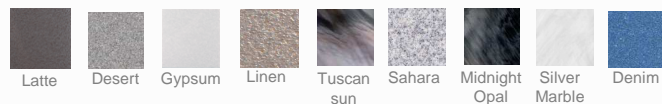

Spas 461

9 COULEURS DE CUVE

3 COULEURS DE JUPE

SPA 4 places dont 1 allongée

Dimensions	198 x 198 x 89 cm
Appuis-tête	1 coussin et 1 confort
Jets	37 (dont 10 aérojets - chromés en option)
Jets d'eau lumineux	2
Pompe bi-vitesse	1 x 2 CV (filtration 575 W / massage 1 472 W)
Pompe de massage	1 x 2 CV (1 472 W)
Filtration	Filtre à cartouche (surface filtrante 4,65 m ²)
Chauffage	3 kW
Ozonneur	Clean Zone
Blower	Oui
Projecteur intérieur	1 à LED
Éclairage extérieur	LED périmétriques basses et Chomathérapie
Couverture	Couverture isolante rigide
Isolation	Thermolock V
Structure	Acier Galvanum®
Socle	ABS + plancher isolant
Panneau de contrôle	2 panneaux fixes
Vanne directionnelle	1
Commande d'air	2
Repose Verre Lumineux	2
Poids à vide	270 kg
Volume d'eau	1 136 litres