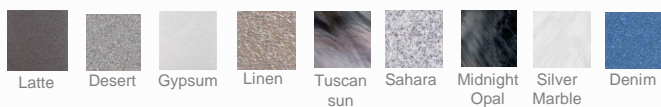

Spas 351

SPA 3 places dont 1 allongée

Dimensions	163 x 206 x 79 cm
Appuis-tête	3 coussins
Jets	29 (chromés en option)
Foot relief Zone	Oui
Pompe bi-vitesse	1 x 2 CV (filtration 575 W / massage 1 472 W)
Filtration	Filtre à cartouche (surface filtrante 4,65 m²)
Chauffage	3 kW
Ozonateur	Clean Zone
Projecteur intérieur	1 à LED
Couverture	Couverture isolante rigide
Isolation	Thermolock V
Structure	Acier Galvanum®
Socle	ABS + plancher isolant
Panneau de contrôle	1 panneau fixe
Vanne directionnelle	1
Commande d'air	2
Repose Verre Lumineux	3
Poids à vide	275 kg
Volume d'eau	757 litres

9 COULEURS DE CUVE

3 COULEURS DE JUPE