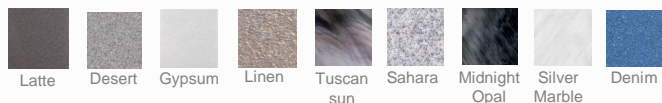

Spas 281

9 COULEURS DE CUVE

3 COULEURS DE JUPE

SPA 6 places dont 1 allongée

Dimensions	225 x 225 x 89 cm
Appuis-tête	2 coussins
Jets	48 (chromés en option)
Massage Shiatsu	1
Cascade	1 lumineuse
Pompe bi-vitesse	1 x 2 CV (filtration 575 W / massage 1 472 W)
Pompe de massage	1 x 2 CV (1 472W)
Filtration	Filtre à cartouche (surface filtrante 7 m ²)
Chauffage	3 kW
Ozonateur	Clean Zone
Blower	Option (+ 10 aérojets)
Eclairage intérieur	LED immergées
Eclairage extérieur	LED périmétriques hautes
Système audio	Option : connexion MP3
Couverture	Couverture isolante rigide
Isolation	Thermolock V
Structure	Bois
Socle	Plancher bois autoclavé imputrescible
Panneau de contrôle	1 panneau fixe
Commande d'air	2
Poids à vide	324 kg
Volume d'eau	1 455 litres