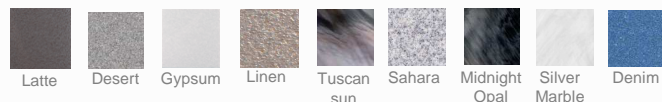

# Spas 280

## 9 COULEURS DE CUVE

## 3 COULEURS DE JUPE

## SPA 7 places

Dimensions	225 x 225 x 89 cm
Appuis-tête	3 coussins + 1 confort
Jets	48 (chromés en option)
Massage Shiatsu	1
Cascade	1 lumineuse
Pompe bi-vitesse	1 x 2 CV (filtration 575 W / massage 1 472 W)
Pompe de massage	1 x 2 CV (1 472W)
Filtration	Filtre à cartouche (surface filtrante 7 m <sup>2</sup> )
Chauffage	3 kW
Ozonateur	Clean Zone
Blower	Option (+ 10 aérojets)
Eclairage intérieur	LED immergées
Eclairage extérieur	LED périmétriques hautes
Système audio	Option : connexion MP3
Couverture	Couverture isolante rigide
Isolation	Thermolock V
Structure	Bois
Socle	Plancher bois autoclavé imputrescible
Panneau de contrôle	1 panneau fixe
Commande d'air	2
Poids à vide	375 kg
Volume d'eau	1 455 litres