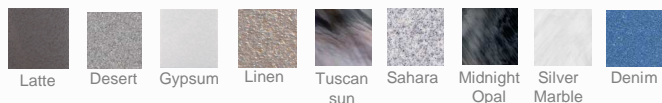

# Spas 271

### 9 COULEURS DE CUVE

### 3 COULEURS DE JUPE