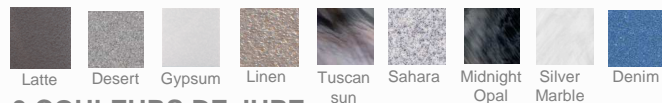

Spas 270

9 COULEURS DE CUVE

3 COULEURS DE JUPE

SPA 7 places

Dimensions	208 x 195 x 89 cm
Appuis-tête	1 coussin
Jets	41 (chromés en option)
Massage Shiatsu	1
Cascade	1 lumineuse
Pompe bi-vitesse	1 x 2 CV (filtration 575 W / massage 1 472 W)
Pompe de massage	1 x 2 CV (1472 W)
Filtration	Filtre à cartouche (surface filtrante 7 m ²)
Chauffage	3 kW
Ozonneur	Clean Zone
Blower	Option (+ 10 aérojets)
Eclairage intérieur	LED immergées
Eclairage extérieur	LED périmétriques hautes
Système audio	Option : connexion MP3
Couverture	Couverture isolante rigide
Isolation	Thermolock V
Structure	Bois
Socle	Plancher bois autoclavé imputrescible
Panneau de contrôle	1 panneau fixe
Commande d'air	3
Poids à vide	290 kg
Volume d'eau	1 080 litres