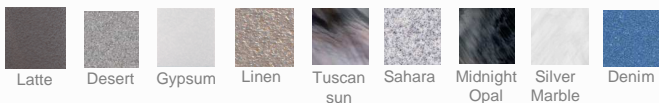

## 9 COULEURS DE CUVE

## 3 COULEURS DE JUPE

## SPA 6 places dont 1 allongée

Dimensions	213 x 213 x 89 cm
Appuis-tête	1 confort + 1 coussin
Jets	30 (chromés en option)
Massage Shiatsu	1
Cascade	1 lumineuse
Pompe bi-vitesse	1 x 2 CV (filtration 575 W / massage 1 472 W)
Filtration	Filtre à cartouche (surface filtrante 7 m <sup>2</sup> )
Chauffage	2 kW
Ozonateur	Clean Zone
Blower	Option (+ 10 aérojets)
Eclairage intérieur	LED immergées
Eclairage extérieur	LED périmétriques hautes
Système audio	Option : connexion MP3
Couverture	Couverture isolante rigide
Isolation	Thermolock V
Structure	Bois
Socle	Plancher bois autoclavé imputrescible
Panneau de contrôle	1 panneau fixé
Commande d'air	3
Massage Shiatsu	1
Poids à vide	300 kg
Volume d'eau	1 215 litres