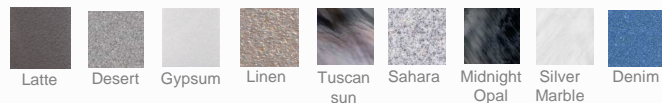

# Spas 170

### 9 COULEURS DE CUVE

### 3 COULEURS DE JUPE