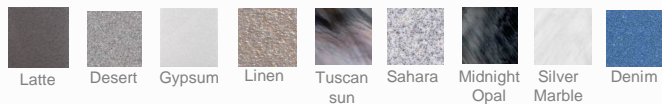

Spas 102

SPA 2 places

Dimensions	200 x 168 x 76 cm
Appui tête	2 coussins
Jets	24 (chromés en option)
Pompe bi-vitesse	1 x 2 CV (filtration 575 W / massage 1 472 W)
Filtration	Filtre à cartouche (surface filtrante 2,35 m ²)
Chauffage	2 kW
Ozonateur	Clean Zone
Eclairage intérieur	1
Couverture	Couverture isolante rigide
Isolation	Thermolock V
Structure	Bois
Socle	Plancher bois autoclavé imputrescible
Panneau de contrôle	1 panneau fixe
Commande d'air	1
Poids à vide	213 kg
Volume d'eau	617 litres

9 COULEURS DE CUVE

3 COULEURS DE JUPE