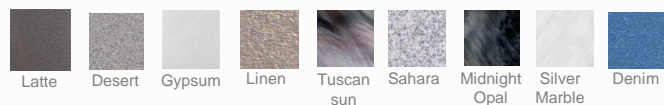

Spas 101

SPA 2 places

Dimensions	213 x 122 x 76 cm
Appui tête	2 coussins
Jets	16 (chromés en option)
Pompe bi-vitesse	1 x 2 CV (filtration 575 W / massage 1 472 W)
Filtration	Filtre à cartouche (surface filtrante 2,35 m ²)
Chauffage	2 kW
Ozonneur	Clean Zone
Eclairage intérieur	1
Couverture	Couverture isolante rigide
Isolation	Thermolock V
Structure	Bois
Socle	Plancher bois autoclavé imputrescible
Panneau de contrôle	1 panneau fixe
Commande d'air	1
Poids à vide	180 kg
Volume d'eau	439 litres

9 COULEURS DE CUVE

3 COULEURS DE JUPE